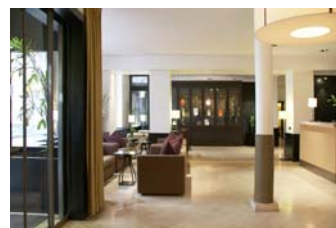

Hôtel Bel-Ami

7-11 rue St Benoît - 75006 Paris

T. : +33 1 42 61 87 13

F. : +33 1 49 27 09 33

www.hotel-bel-ami.com / www.bel-ami-trend.com

Contacts

- Vincent Tissier – Directeur General
  vincent.tissier@hotel-bel-ami.com
- Emilie Dugontier – Directrice Adjointe
  Operations.clients@hotel-bel-ami.com
- Imane Berrada – Responsable Reservations
  yield@Besse-Signature.com
- Bastien Pucheu – Directeur Commercial & Marketing
  Bastien.Pucheu@Besse-Signature.com
- Florence Bournoville – Responsable Commercial
  Florence.Bournoville@Besse-Signature.com

Code GDS : SABRE DS4440 - APOLLO/GALILEO DS28798
WORLDSPAN DS27040 - AMADEUS DSPARALL

DES HOTELIERS DE LA RUE DE TROIS